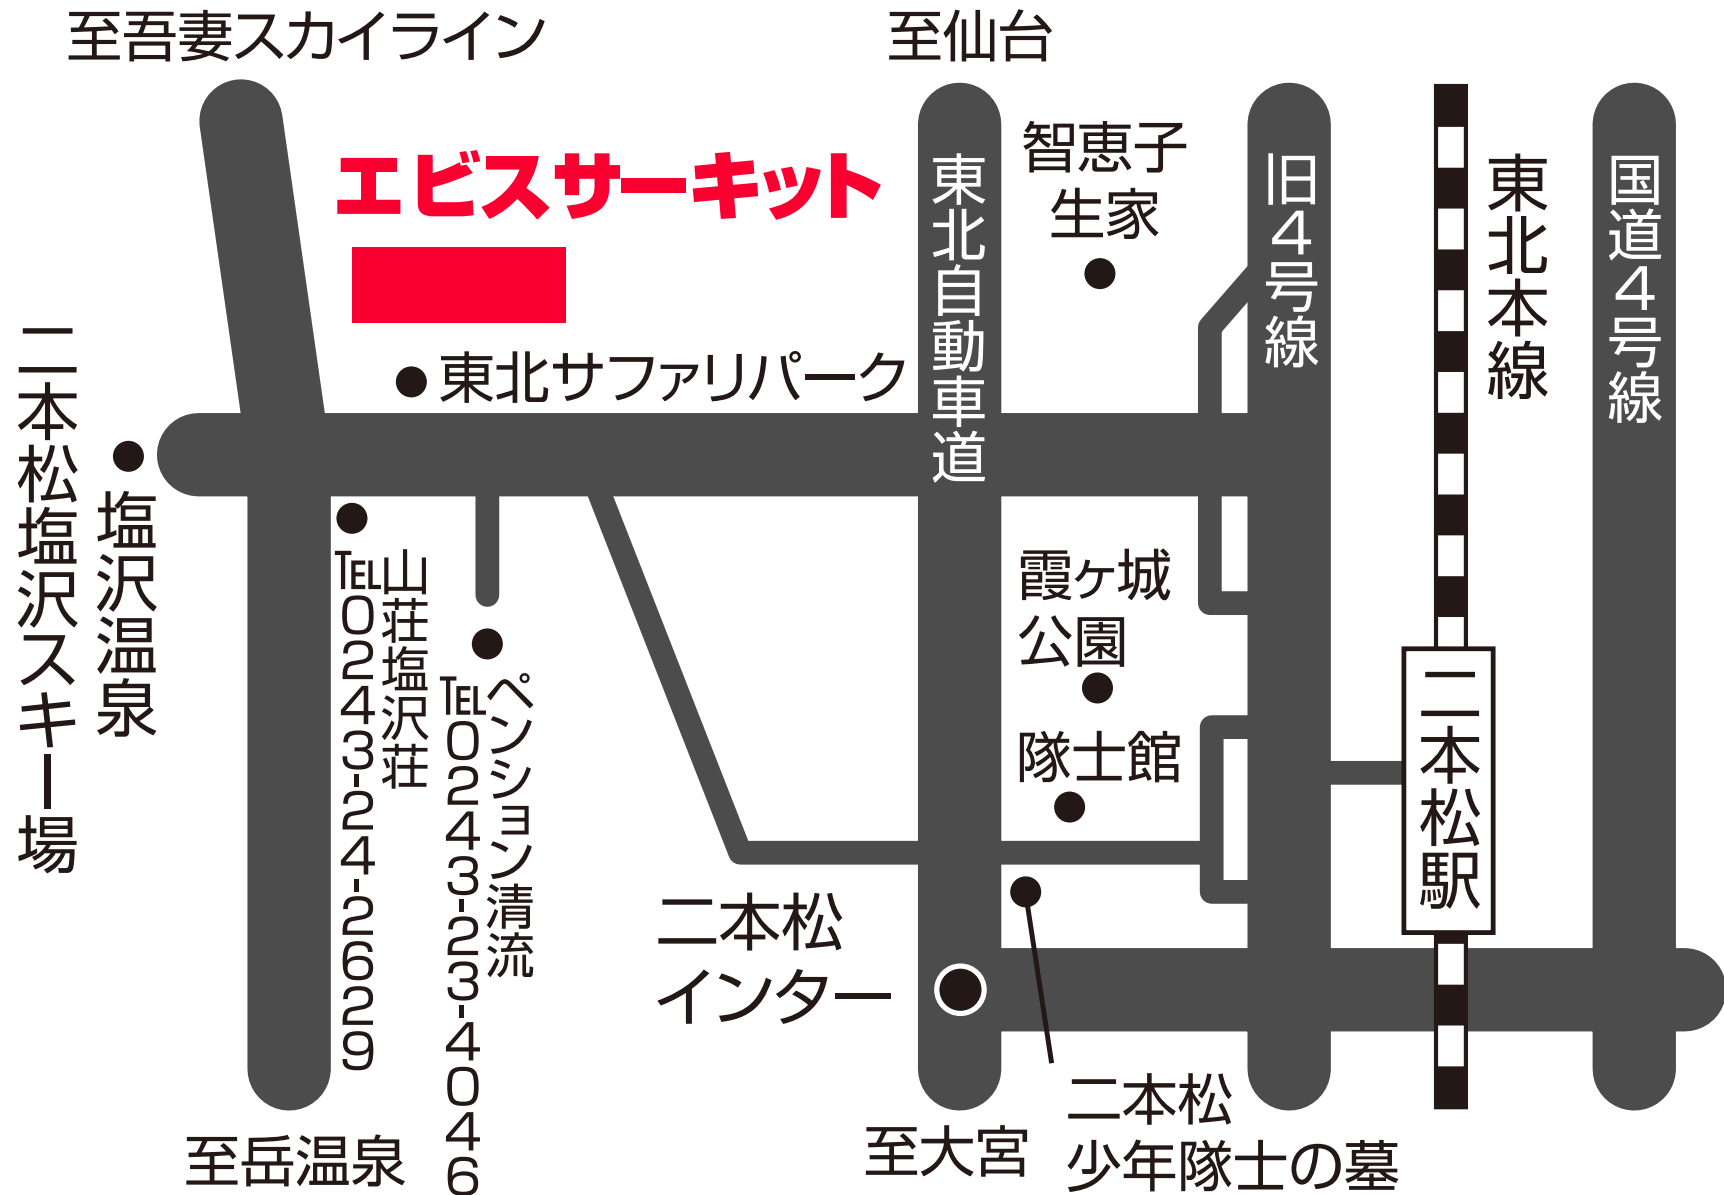

Access Map

■ 東北自動車道二本松インターから車で約 15 分